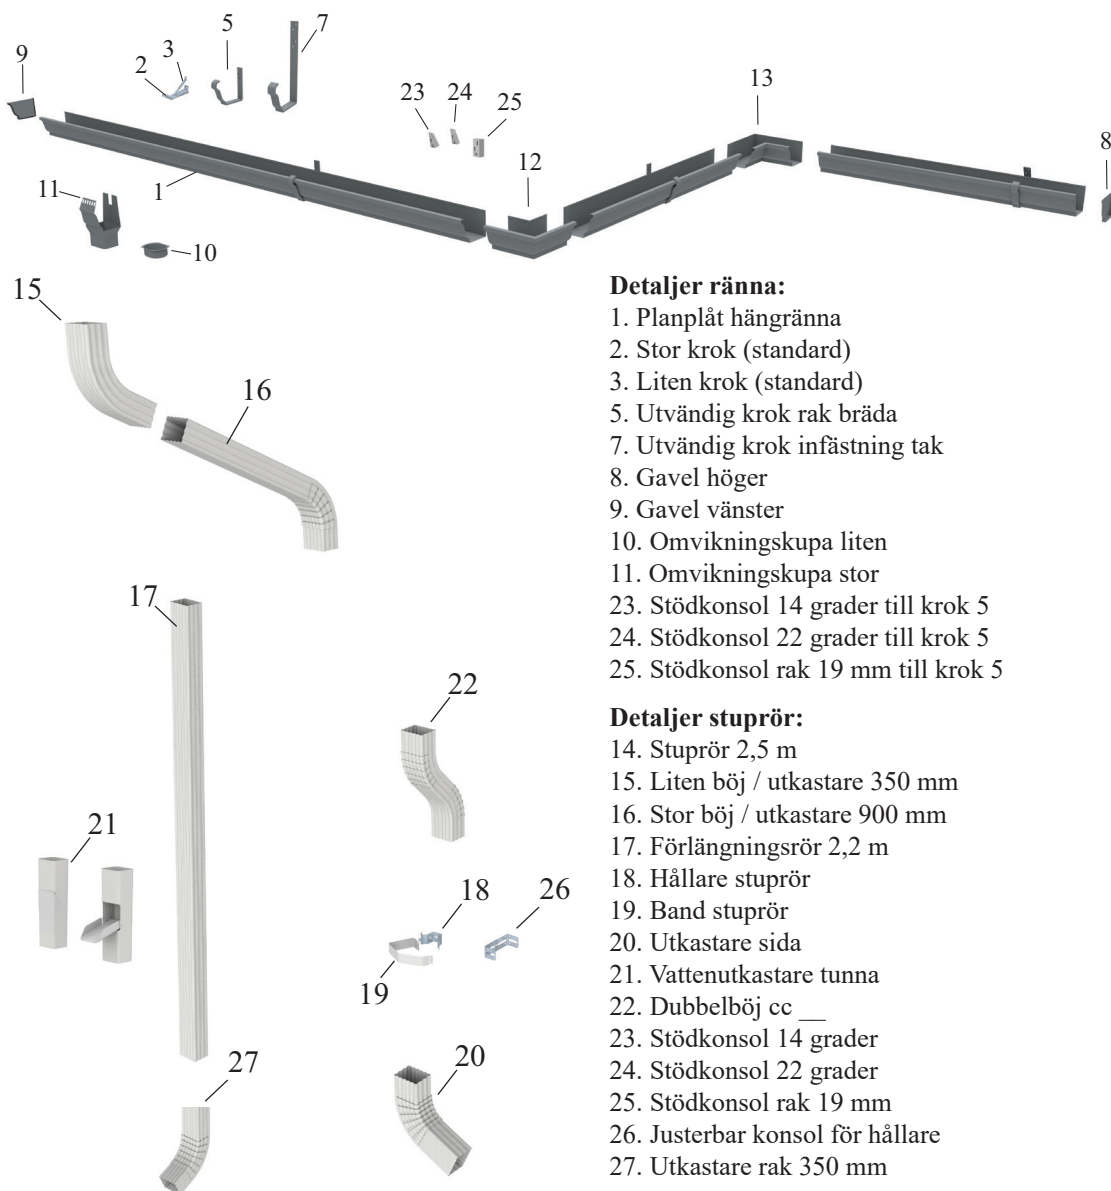

För mer info kontakta:

Rennit - Tel: 010-221 69 77

E-post: info@rennit.com Webb: www.rennit.com

ARTIKLAR & KVALITET

Detaljer ränna:

1. Planplåt hängränna
2. Stor krok (standard)
3. Liten krok (standard)
5. Utvändig krok rak bräda
7. Utvändig krok infästning tak
8. Gavel höger
9. Gavel vänster
10. Omvinkningskupa liten
11. Omvinkningskupa stor
23. Stödkonsol 14 grader till krok 5
24. Stödkonsol 22 grader till krok 5
25. Stödkonsol rak 19 mm till krok 5

Detaljer stuprör:

14. Stuprör 2,5 m
15. Liten böj / utkastare 350 mm
16. Stor böj / utkastare 900 mm
17. Förlängningsrör 2,2 m
18. Hållare stuprör
19. Band stuprör
20. Utkastare sida
21. Vattenutkastare tunna
22. Dubbelböj cc __
23. Stödkonsol 14 grader
24. Stödkonsol 22 grader
25. Stödkonsol rak 19 mm
26. Justerbar konsol för hållare
27. Utkastare rak 350 mm